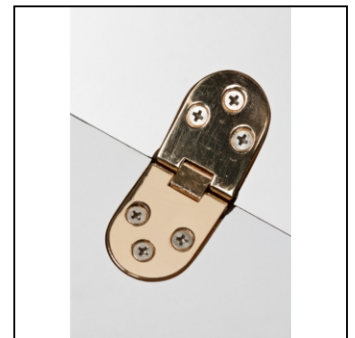

PRODUKT ARKUSZ

Błat do Pop-Up Magnetic srebro

PUMTTS

- Błat dostępny w 4 kolorach
- Zapakowany w wyściełaną torbę z zamkiem błyskawicznym
- Łatwy w składaniu

PRODUKT ARKUSZ

Blat do Pop-Up Magnetic srebro

PUMTTS

PRODUKT ARKUSZ

Blat do Pop-Up Magnetic srebro

PUMTTS

PODSTAWOWE INFORMACJE

SKU	Sizes (mm) (A x B x C)	Format (mm)	Widoczny rozmiar (mm) (VXxVY)	Rozstaw otworów (mm) (XxY)
PUMTTS	790 x 15 x 480	324 x 3714 mm	-	-

Orientacja	Weight (kg)
Pionowy	3,70

PARAMETRY ELEKTRYCZNE

Oświetlenie	Kolor oświetlenia (K)	Luminancja (cd)	Intensywność światła (lx)	Moc (W)
Nie	-	-	-	-

INFORMACJE O OPAKOWANIU

Pakowanie 1 (mm)	Pakowanie 2 (mm)	Pakowanie 3 (mm)
800 x 255 x 45	-	-