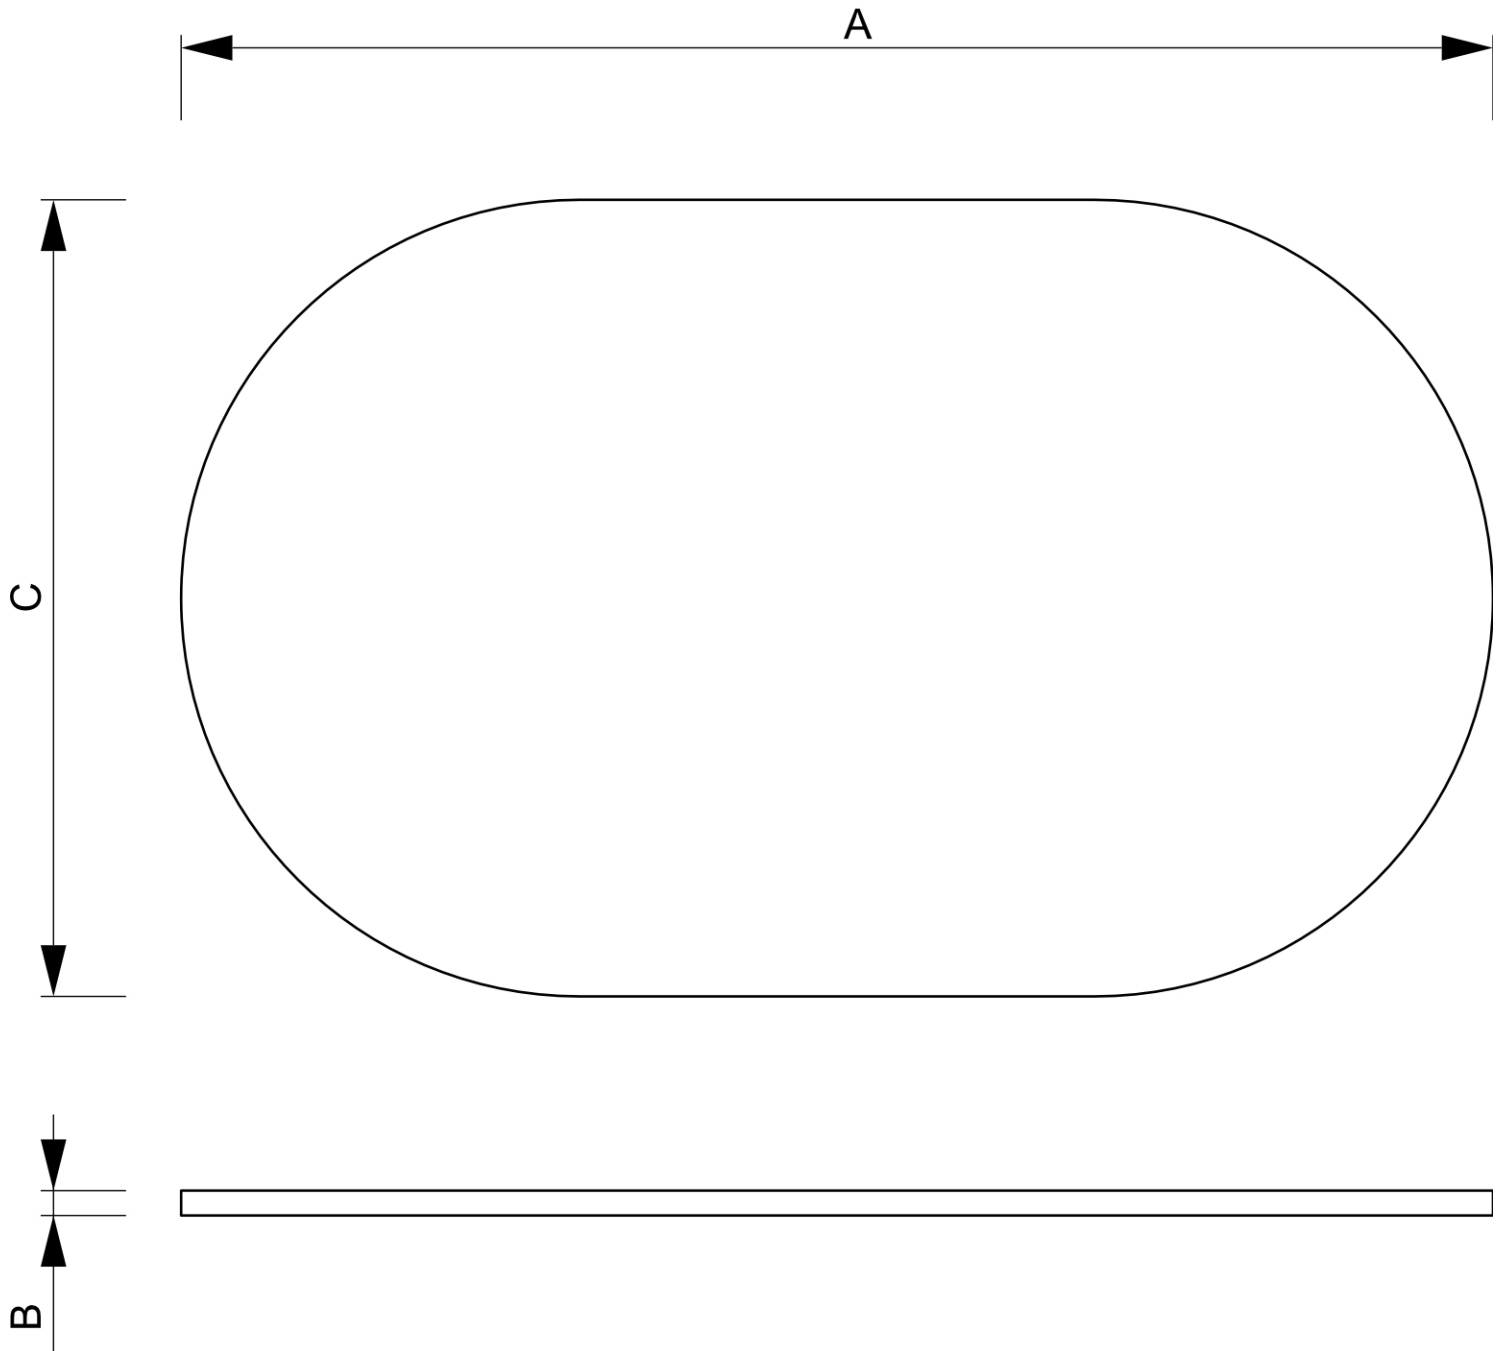

PRODUKT ARKUSZ

Błat do Pop-Up Magnetic srebro

PUMTTS

- Błat dostępny w 4 kolorach
- Zapakowany w wyściełaną torbę z zamkiem błyskawicznym
- Łatwy w składaniu

PRODUKT ARKUSZ

Blat do Pop-Up Magnetic srebro

PUMTTS

PRODUKT ARKUSZ

Blat do Pop-Up Magnetic srebro

PUMTTS

PODSTAWOWE INFORMACJE

SKU	Sizes (mm) (A x B x C)	Format (mm)	Widoczny rozmiar (mm) (VXxVY)	Rozstaw otworów (mm) (XxY)
PUMTTS	790 x 15 x 480	324 x 3714 mm	-	-

Orientacja	Weight (kg)
Pionowy	3,70

PARAMETRY ELEKTRYCZNE

Oświetlenie	Kolor oświetlenia (K)	Luminancja (cd)	Intensywność światła (lx)	Moc (W)
Nie	-	-	-	-

INFORMACJE O OPAKOWANIU

Pakowanie 1 (mm)	Pakowanie 2 (mm)	Pakowanie 3 (mm)
800 x 255 x 45	-	-